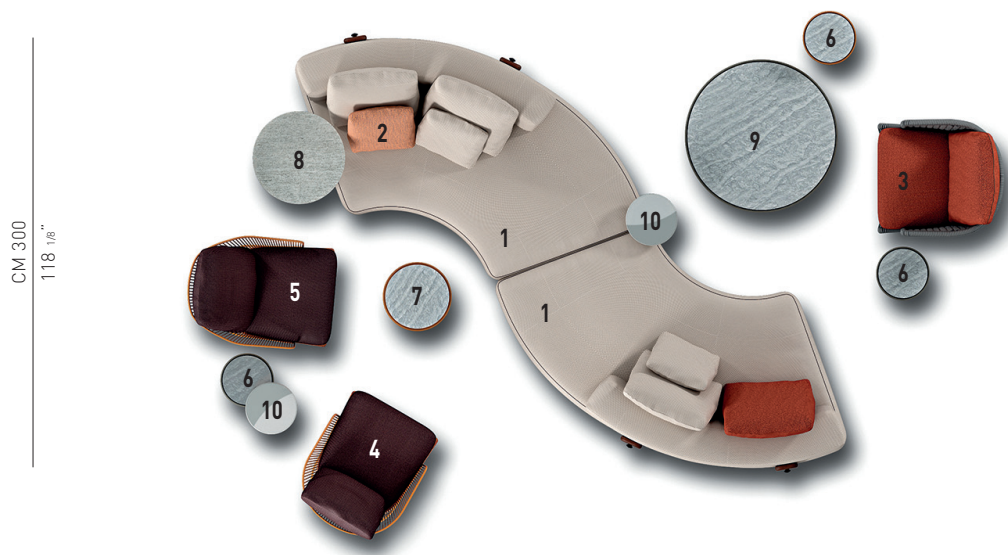

FLORIDA

DESIGN RODOLFO DORDONI

Mit dem Sitzprogramm Florida, wird das Konzept des vollkommen stoffbezogenen Sofas auf den Außenbereich ausgedehnt.

Die abgebildete Komposition ist nur ein Beispiel für die zahlreichen Lösungen, die unsere Sitzprogramme bieten. Nehmen Sie bitte Kontakt mit einem unserer Vertragshändler in Ihrer Nähe auf, um die für Ihre Anforderungen bestgeeignete Komposition zu finden und aus unserer exklusiven Minotti Kollektion den Bezug auszuwählen, der Ihnen am besten gefällt.

FLORIDA — Komposition 04

CM 347

136 5/8"

SOFAKOMPOSITION

- 1 **FLORIDA**
RUNDES HALBINSEL ECKELEMENT
CM 184X184 H88 - SX
- 2 **FLORIDA**
KISSEN FAKULTATIV CM 43X43

ZUSATZELEMENTE

- 3 **HALLEY "OUTDOOR"**
SESSEL CM 75X80 H78
- 4 **COLETTE "OUTDOOR"**
SESSEL CM 72X85 H84
- 5 **COLETTE "OUTDOOR"**
BERGÈRE CM 72X93 H100
- 6 **CAULFIELD "OUTDOOR"**
BEISTELLTISCH Ø CM 35 H45,5
- 7 **CAULFIELD "OUTDOOR"**
BEISTELLTISCH Ø CM 45 H35,5
- 8 **BELLAGIO "OUTDOOR"**
BEISTELLTISCH Ø CM 60 H52
- 9 **CAULFIELD "OUTDOOR"**
BEISTELLTISCH Ø CM 100 H28,5
- 10 **WARREN "OUTDOOR"**
BEISTELLTISCH Ø CM 35 H55

Zusatzelemente

3
HALLEY "OUTDOOR"
SESSEL CM 75X80 H78

4
COLETTE "OUTDOOR"
SESSEL CM 72X85 H84

5
COLETTE "OUTDOOR"
BERGÈRE CM 72X93 H100

6
CAULFIELD "OUTDOOR"
BEISTELLTISCH Ø CM 35 H45

7
CAULFIELD "OUTDOOR"
BEISTELLTISCH Ø CM 45 H35,5

8
BELLAGIO "OUTDOOR"
BEISTELLTISCH Ø CM 60 H52

9
CAULFIELD "OUTDOOR"
BEISTELLTISCH Ø CM 100 H28

10
WARREN "OUTDOOR"
BEISTELLTISCH Ø CM 35 H55

Ambientierungen